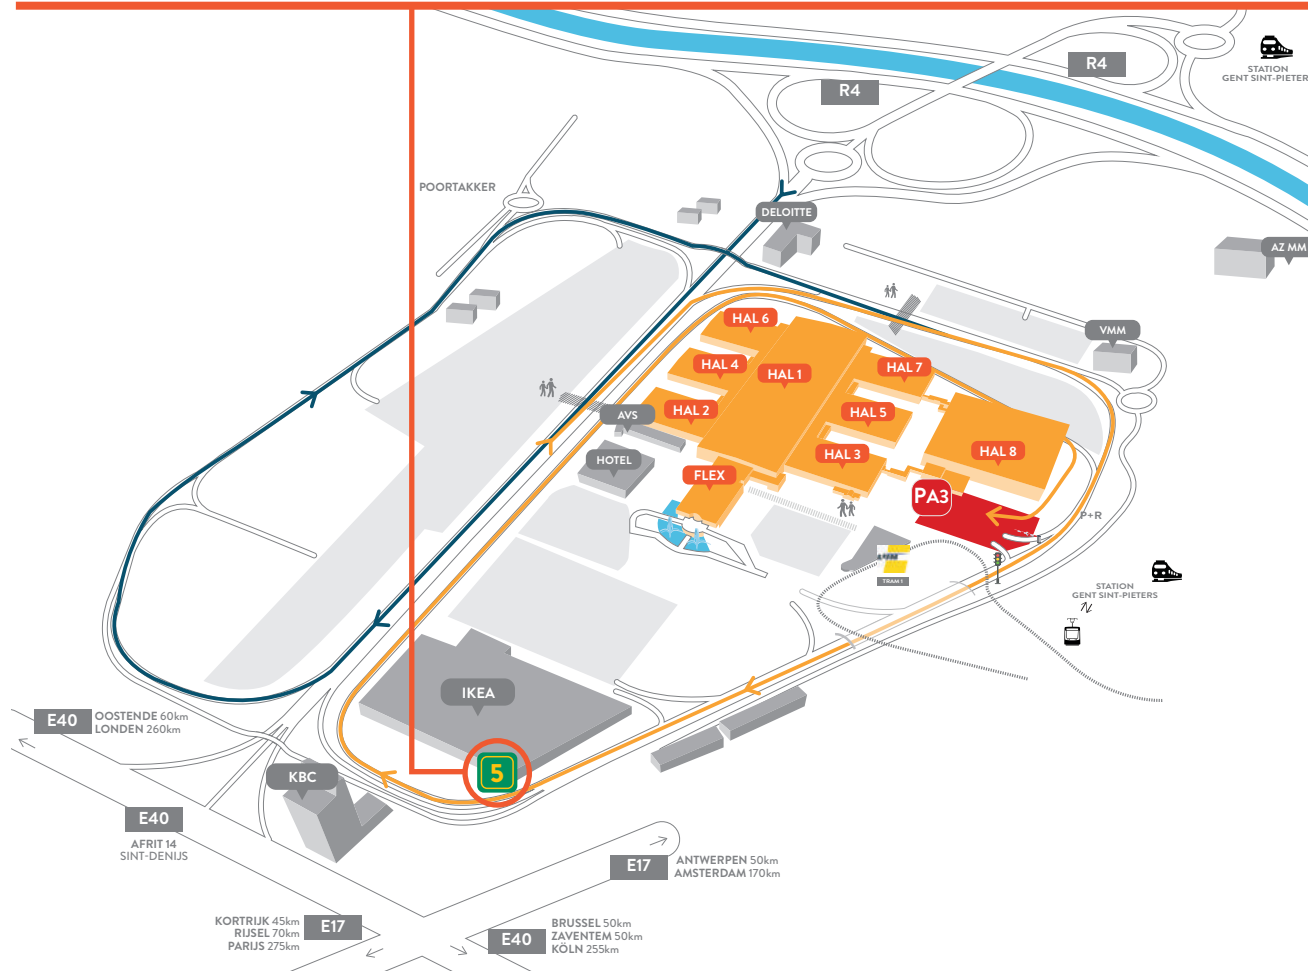

MET DE WAGEN
EN VOITURE
BY CAR